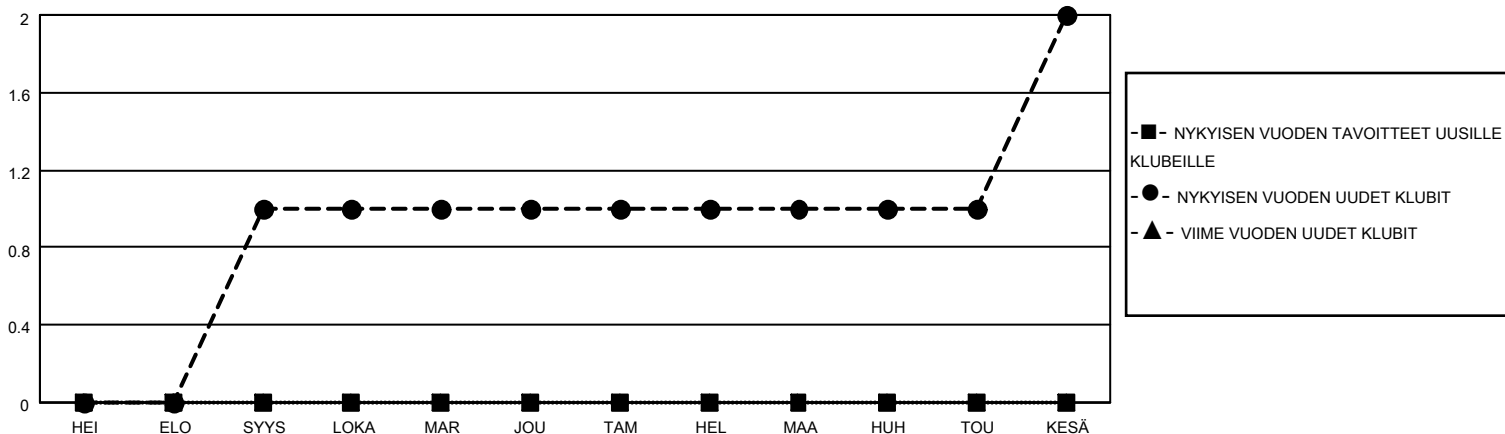

# MONTHLY MEMBERSHIP PROGRESS REPORT

SIJAINTI FINLAND

District 107 D

Results as of: 6/30/2021

Klubit				jäsentä			
TULOKSET 2020-2021				TULOKSET 2020-2021			
NELJÄNNES	UUDEN KLUBIN TAVOITE	UUDET KLUBIT	LOPETETUT KLUBIT	NELJÄNNES	JÄSENKASVUN NETTOTAVOITE	TOTEUTUNUT JÄSENKASVU	POISTETUT JÄSENET (mukaan lukien siirrot)
HEI/ELO/SYYS	0	1	0	HEI/ELO/SYYS	0	25	45
LOKA/MAR/JOU	0	0	1	LOKA/MAR/JOU	6	11	37
TAM/HEL/MAA	0	0	0	TAM/HEL/MAA	4	8	17
HUH/TOU/KESÄ	0	1	2	HUH/TOU/KESÄ	8	43	85

TAVOITTEET JA UUDET KLUBIT, KUMULATIIVINEN

TAVOITTEET JA JÄSENET, KUMULATIIVINEN

LAKKAUTETUT KLUBIT: 3

21 CLUBS OF 63 LISÄNNYT YHDEN TAI USEAMMAN UUTTA JÄSENTÄ

SUKUPUOLIJAKAUMA

MIES 1,214 (84.36%)  
NAINEN 225 (15.64%)