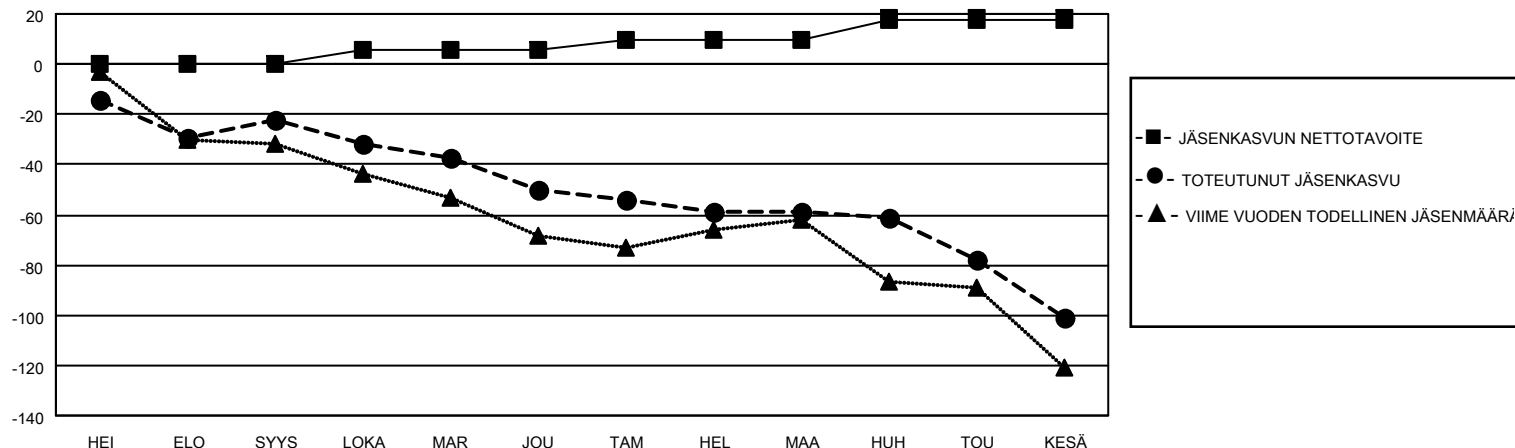

# MONTHLY MEMBERSHIP PROGRESS REPORT

SIJAINTI FINLAND

District 107 D

Results as of: 6/30/2021

Klubit				jäsentä			
TULOKSET 2020-2021				TULOKSET 2020-2021			
NELJÄNNES	UUDEN KLUBIN TAVOITE	UUDET KLUBIT	LOPETETUT KLUBIT	NELJÄNNES	JÄSENKASVUN NETTOTAVOITE	TOTEUTUNUT JÄSENKASVU	POISTETUT JÄSENET (mukaan lukien siirrot)
HEI/ELO/SYYS	0	1	0	HEI/ELO/SYYS	0	25	45
LOKA/MAR/JOU	0	0	1	LOKA/MAR/JOU	6	11	37
TAM/HEL/MAA	0	0	0	TAM/HEL/MAA	4	8	17
HUH/TOU/KESÄ	0	1	2	HUH/TOU/KESÄ	8	43	85

TAVOITTEET JA UUDET KLUBIT, KUMULATIIVINEN

TAVOITTEET JA JÄSENET, KUMULATIIVINEN

LAKKAUTETUT KLUBIT: 3

21 CLUBS OF 63 LISÄNNYT YHDEN TAI USEAMMAN UUTTA JÄSENTÄ

SUKUPUOLIJAKAUMA

MIES 1,214 (84.36%)  
NAINEN 225 (15.64%)